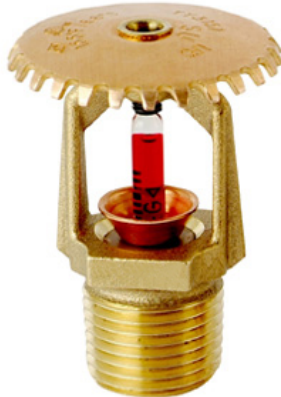

CAJA PORTA SPRINKLER

VER EN LA WEB

Productos sugeridos:

Automático
Pendent 68°

Automático
Upright 68°

Embelecedor

- Caja Metálica utilizada para guardar Sprinkler(Rociadores Automáticos de repuesto).
- Disponible para 6 y 12 Rociadores.
- No incluye los Rociadores.

Caja 6 Sprinklers		
Alto	Ancho	Profundidad
65 mm.	360 mm.	135 mm.

Caja 12 Sprinklers		
Alto	Ancho	Profundidad
100 mm.	360 mm.	135 mm.

ROCIADOR AUTOMÁTICO PENDENT 68°

VER EN LA WEB

- Rociador de agua con tapón termosensible que esta diseñado para accionarse al alcanzar cierta temperatura dependiendo del sprinkler.
- Estos rociadores forman parte de un sistema automático.

Características Tecnicas	
Orificio Nominal	15 mm
Hilo Conexion	½"
Acabado	Bronce
Factor de descarga	k 5.6
Superficie de acción aprox.	9 m2 a 12 m2 aprox
Temperatura de accionamiento	68°c

ROCIADOR AUTOMÁTICO UPRIGHT 68°

[VER EN LA WEB](#)

- Rociador de agua con tapón termosensible que está diseñado para accionarse al alcanzar cierta temperatura dependiendo del sprinkler.
- Estos rociadores forman parte de un sistema automático.