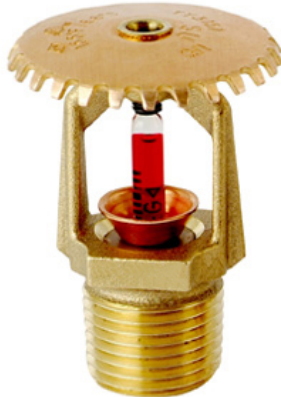

CAJA PORTA SPRINKLER

VER EN LA WEB

Productos sugeridos:

Automático
Pendent 68°

Automático
Upright 68°

Embellecedor

- Caja Metálica utilizada para guardar Sprinkler(Rociadores Automáticos de repuesto).
- Disponible para 6 y 12 Rociadores.
- No incluye los Rociadores.

Caja 6 Sprinklers		
Alto	Ancho	Profundidad
65 mm.	360 mm.	135 mm.

Caja 12 Sprinklers		
Alto	Ancho	Profundidad
100 mm.	360 mm.	135 mm.

ROCIADOR AUTOMÁTICO PENDENT 68°

[VER EN LA WEB](#)

- Rociador de agua con tapón termosensible que está diseñado para accionarse al alcanzar cierta temperatura dependiendo del sprinkler.
- Estos rociadores forman parte de un sistema automático.

Características Técnicas	
Orificio Nominal	15 mm
Hilo Conexión	½"
Acabado	Bronce
Factor de descarga	k 5.6
Superficie de acción aprox.	9 m2 a 12 m2 aprox
Temperatura de accionamiento	68°C

ROCIADOR AUTOMÁTICO UPRIGHT 68°

[VER EN LA WEB](#)

- Rociador de agua con tapón termosensible que está diseñado para accionarse al alcanzar cierta temperatura dependiendo del sprinkler.
- Estos rociadores forman parte de un sistema automático.