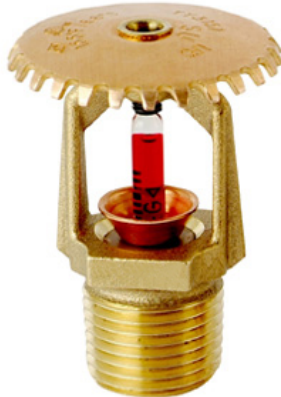

CAJA PORTA SPRINKLER

[VER EN LA WEB](#)

Productos sugeridos:

Automático
Pendent 68°

Automático
Upright 68°

Embellecedor

- Caja Metálica utilizada para guardar Sprinkler(Rociadores Automáticos de repuesto).
- Disponible para 6 y 12 Rociadores.
- No incluye los Rociadores.

Caja 6 Sprinklers		
Alto	Ancho	Profundidad
65 mm.	360 mm.	135 mm.

Caja 12 Sprinklers		
Alto	Ancho	Profundidad
100 mm.	360 mm.	135 mm.

ROCIADOR AUTOMÁTICO PENDENT 68°

[VER EN LA WEB](#)

- Rociador de agua con tapón termosensible que está diseñado para accionarse al alcanzar cierta temperatura dependiendo del sprinkler.
- Estos rociadores forman parte de un sistema automático.

Características Técnicas	
Orificio Nominal	15 mm
Hilo Conexión	½"
Acabado	Bronce
Factor de descarga	k 5.6
Superficie de acción aprox.	9 m ² a 12 m ² aprox
Temperatura de accionamiento	68°C

ROCIADOR AUTOMÁTICO UPRIGHT 68°

[VER EN LA WEB](#)

- Rociador de agua con tapón termosensible que está diseñado para accionarse al alcanzar cierta temperatura dependiendo del sprinkler.
- Estos rociadores forman parte de un sistema automático.